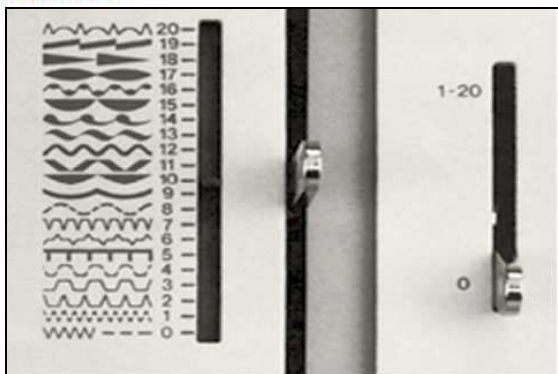

950
BERNINA⁺

CARATTERISTICHE

← Punti utili e decorativi:

Seleziona il punto desiderato con la leva ..la cosa piu' semplice del mondo !

Carter di protezione cinghia: →

Il carter previene il contatto con la cinghia per la tua sicurezza nel cucire !

← Bottone asole:

Girando il bottone dal n.1 al 5 realizzi un'asola perfetta .

Leva a ginocchio : →

Utilissima la leva a ginocchio !