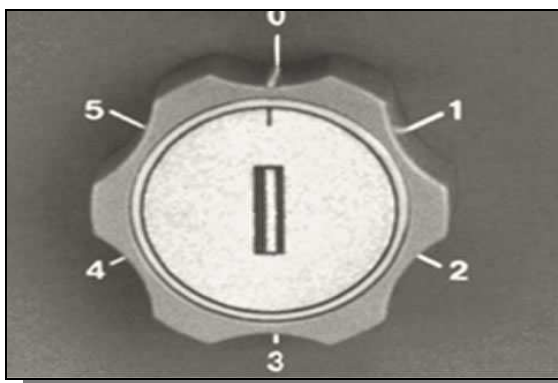

950
BERNINA⁺

CARATTERISTICHE

← Punti utili e decorativi:

Seleziona il punto desiderato con la leva ..la cosa piu' semplice del mondo !

Carter di protezione cinghia: →

Il carter previene il contatto con la cinghia per la tua sicurezza nel cucire !

← Bottone asole:

Girando il bottone dal n.1 al 5 realizzi un'asola perfetta .

Leva a ginocchio : →

Utilissima la leva a ginocchio !